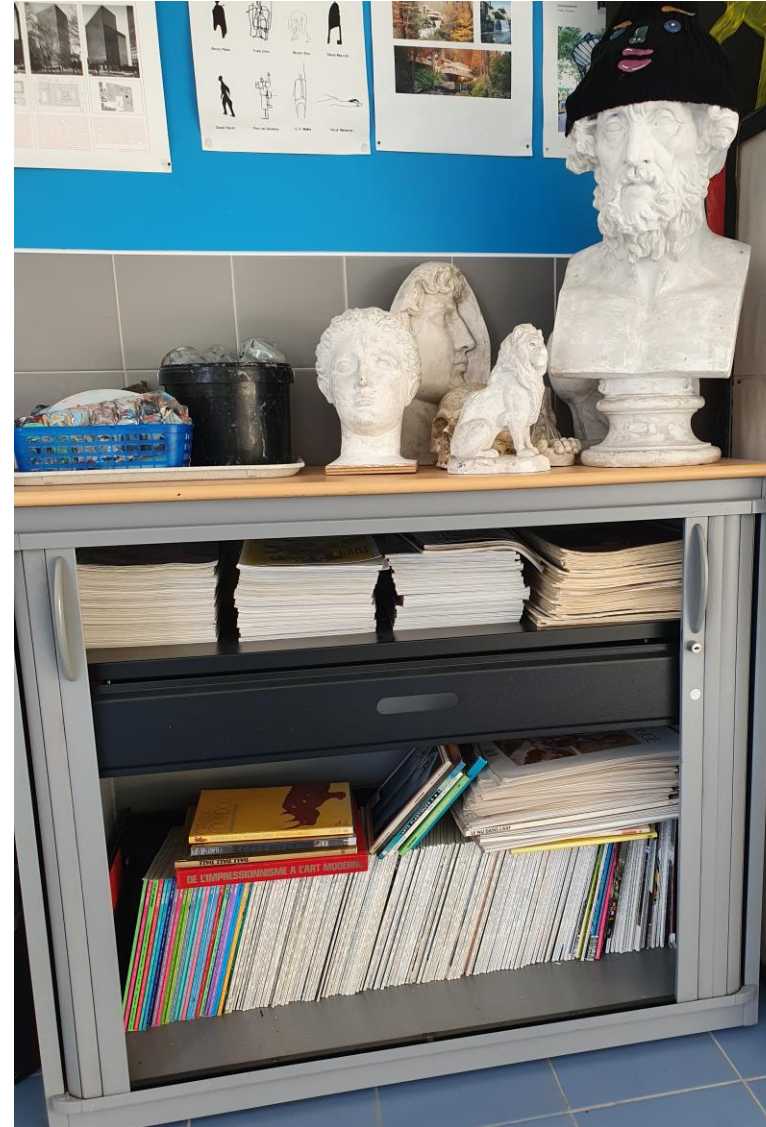

Enseignement optionnel

Vaste espace de travail en mode Atelier
de plain-pied et ouvert sur l'extérieur

Espace de travail avec de grandes tables pivotantes pour la pratique

Les élèves au travail en pratique artistique

Espace de travail avec un îlot central pour la pratique artistique

Affichage de références artistiques et frise chronologique pour avoir des repères en Culture artistique + Pôle numérique

Réserve avec le matériel pour la pratique artistique et espace de stockage des productions d'élèves

Point d'eau

Espace de documentation

Pratique photographique : Reflex numérique, fond blanc, trépied réglable et éclairages

Option
Arts
Plastiques

Lycée
CND

Grand mur blanc avec cimaises pour les accrochages des productions d'élèves